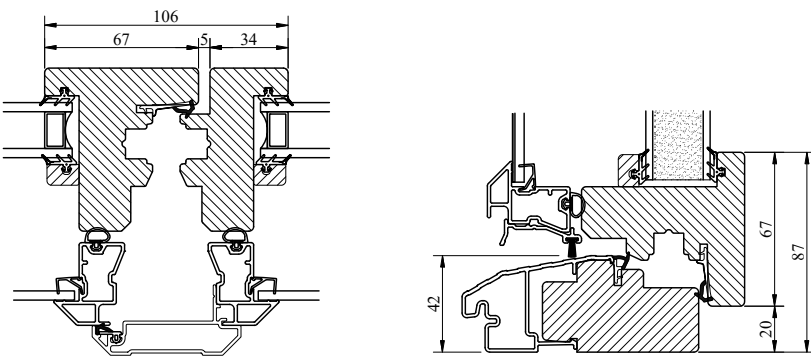

Sidohängd inåtgående fönsterdörr med kopplade bågar.

Karm och bågförband är limmade och spikade/skruvade.

Beklädnad på karmen av aluminium monterad på snäppbeslag. Ytterbåge i aluminium.

Spårmonterad tätningslist i bågen.

Dammfilterlist monterad mellan bågarna.

Plats för persienn mellan bågarna.

Bröstningsdelen är isolerad och har på utsidan aluminiumbeklädnad och på rumssidan oljehärdad board. Laserade dörrar har plywood på rumssidan.

Modul HÖJD	Enkel-/Pardörr
Min	18M
Max	25M

Vi förbehåller oss rätten till eventuella konstruktionsändringar.

Vertikalsnitt

Horizontalsnitt

Horizontalsnitt pardörr

Tillval: Traditionell tröskel