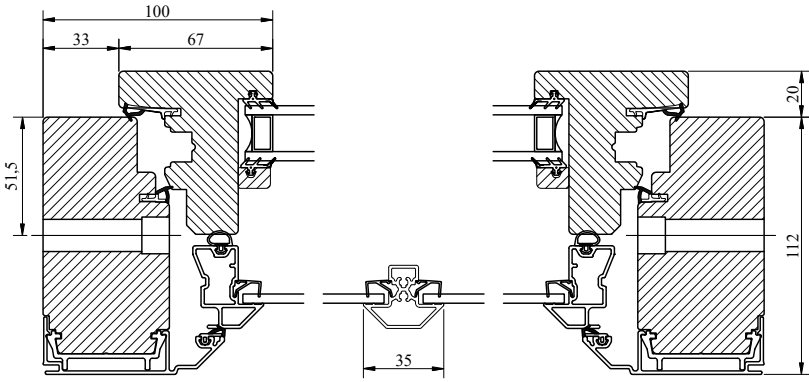

Sidohängd inåtgående fönsterdörr med kopplade bågar.

Karm och bågförband är limmade och spikade/skruvade.

Beklädnad på karmen av aluminium monterad på snäppbeslag. Ytterbåge i aluminium.

Spårmonterad tätningslist i bågen.

GLASNING:

Glasad med 2-glas P-märkt isolerruta D4-16 monterad enligt MTK system 3, förstärkt. Ytterbåge glasad med 4 mm enkelglas.

U-värde 1,1-0,95. Energiglas som standard.

Glaslister av PVC på vitmålade produkter. Övriga av trä.

Modul HÖJD	Enkel-/Pardörr
Min	18M
Max	25M

Vi förbehåller oss rätten till eventuella konstruktionsändringar.

Vertikalsnitt

Horizontalsnitt

Horizontalsnitt pardörr

Tillval: Traditionell tröskel