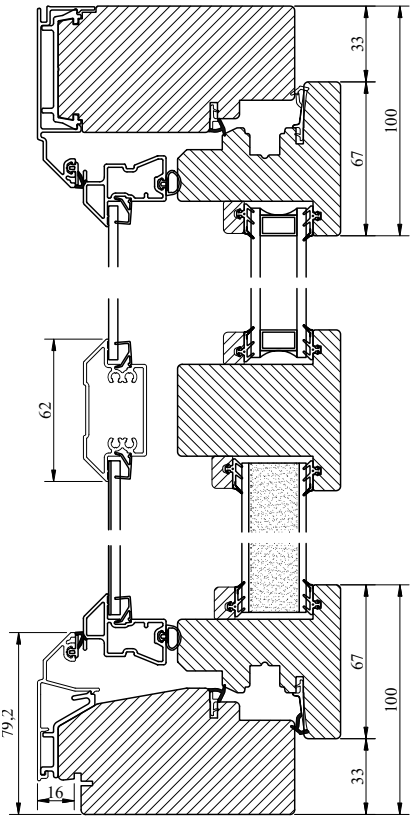

Sidohängd inåtgående fönsterdörr med kopplade bågar.

Karm och bågförband är limmade och spikade/skruvade.

Beklädnad på karmen av aluminium monterad på snäppbeslag. Ytterbåge i aluminium.

Spårmonterad tätningslist i bågen.

Dammfilterlist monterad mellan bågarna.

Plats för persienn mellan bågarna.

Bröstningsdelen är isolerad och har på utsidan aluminiumbeklädnad och på rumssidan oljehärdad board. Laserade dörrar har plywood på rumssidan.

GLASNING:

Glasad med 2-glas P-märkt isolerruta D4-16 monterad enligt MTK system 3, förstärkt. Ytterbåge glasad med 4 mm enkelglas.

U-värde 1,1-0,95. Energiglas som standard.

Glaslister av PVC på vitmålade produkter. Övriga av trä.

Modul HÖJD	Enkel-/Pardörr
Min	18M
Max	25M

Vi förbehåller oss rätten till eventuella konstruktionsändringar.

Vertikalsnitt

Horizontalsnitt

Horizontalsnitt pardörr

Tillval: Traditionell tröskel